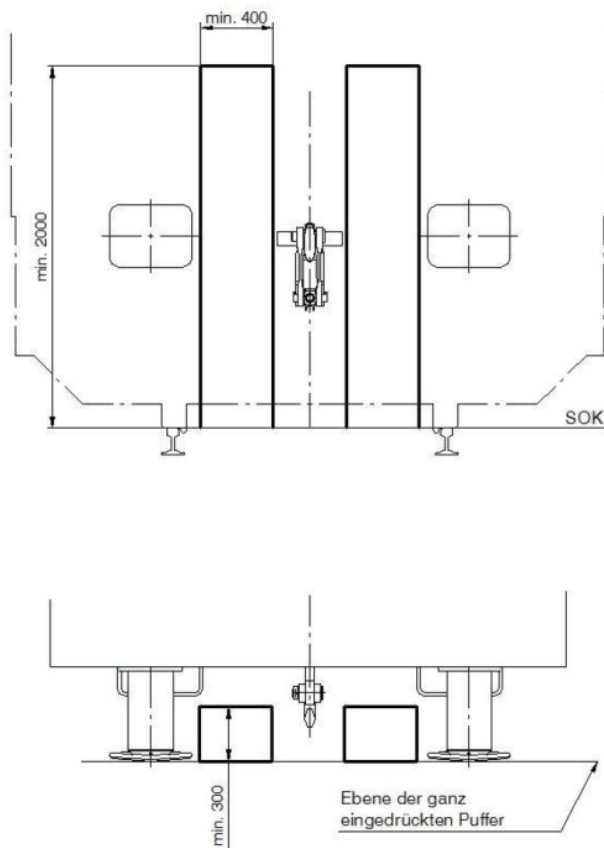

Anl. 4 EisbBBV

EisbBBV - Eisenbahnbau- und -betriebsverordnung

Ⓢ Berücksichtigter Stand der Gesetzgebung: 12.05.2020

(Maße in mm)

In Kraft seit 01.01.2009 bis 31.12.9999

© 2024 JUSLINE

JUSLINE® ist eine Marke der ADVOKAT Unternehmensberatung Greiter & Greiter GmbH.